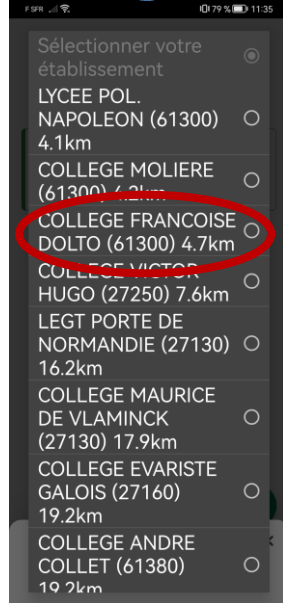

Configurer l'application PRONOTE

1

2

3

4

5

6

7