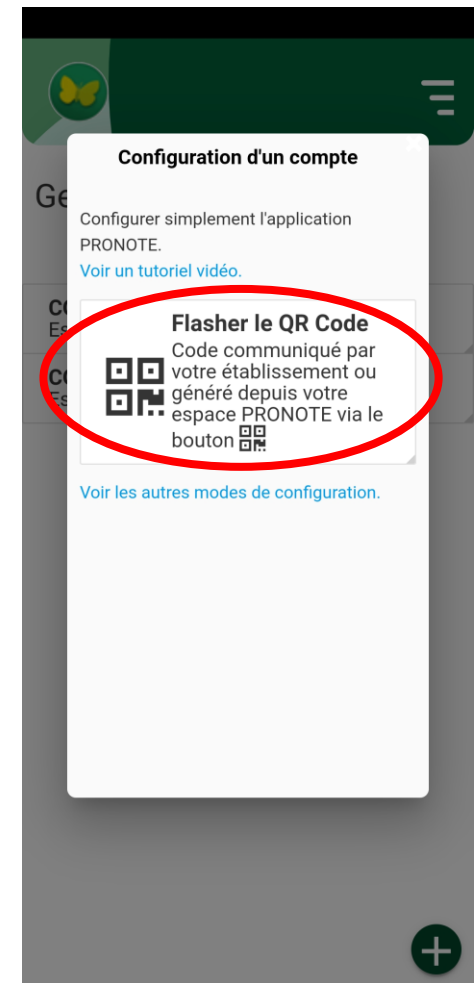

Valider

<https://0611156a.index-education.net/pronote/mobile.professeur.html>

Créer un code à 4 chiffres

VOTRE QR CODE DE CONNEXION
SCANNER LE AVEC L'APPLICATION PRONOTE
POUR CONFIGURER AUTOMATIQUEMENT VOTRE APPLI PRONOTE

OUVREZ L'APPLICATION PRONOTE DE VOTRE TELEPHONE

1

2

3

4

Scannez le QR code du pc avec l'application et rentrez le code à 4 chiffres créé précédemment