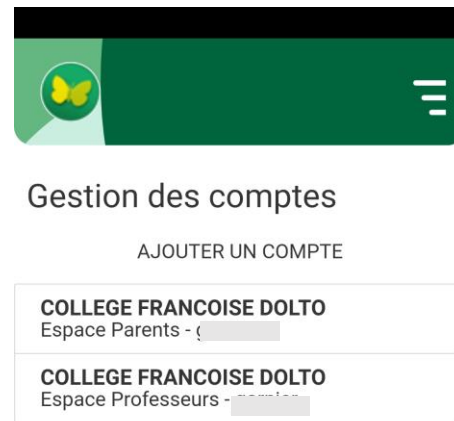

Valider

<https://0611156a.index-education.net/pronote/mobile.professeur.html>

Créer un code à 4 chiffres

VOTRE QR CODE DE CONNEXION
SCANNER LE AVEC L'APPLICATION PRONOTE
POUR CONFIGURER AUTOMATIQUEMENT VOTRE APPLI PRONOTE

OUVREZ L'APPLICATION PRONOTE DE VOTRE TELEPHONE

1

2

3

4

Scannez le QR code du pc avec l'application et rentrez le code à 4 chiffres créé précédemment